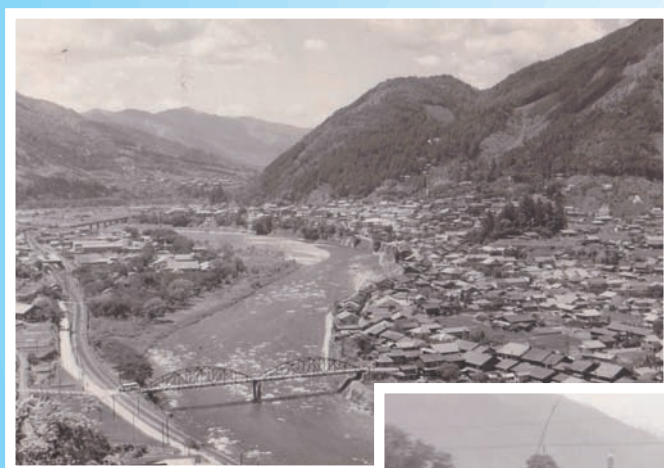

飛騨川洪水ハザードマップ

【下呂市萩原町宮田～下呂市三原】

平成18年3月
下呂市